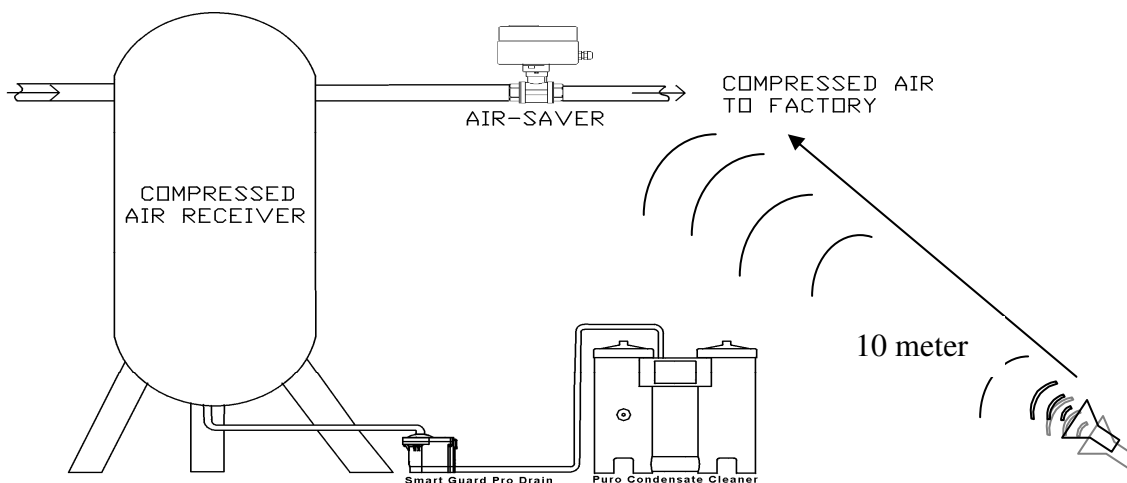

LOCATOR

Ultrasonic air leak detector

PRODUKT INFO

Hvad forårsager ultralyd i en utæthed? Når luften passerer gennem en afgrænset åbning under tryk, ændrer den sig fra et fladt flow under tryk til et turbulent flow med lavt tryk. Denne turbulens genererer et bredt lydspektrum. Der forefindes ultrasoniske komponenter i lyden og eftersom ultralyden vil være højest ved lækagen, er det at finde disse lækager normalt ret simpelt.

TEKNISKE FORDELE

- Utætheder kan lokaliseres fra afstand (op til 10 meter)
- Meget effektiv til at lokalisere utætheder og super let at anvende.
- På en hurtig måde lokaliseres utætheder på anlægget

Big Dutchman.